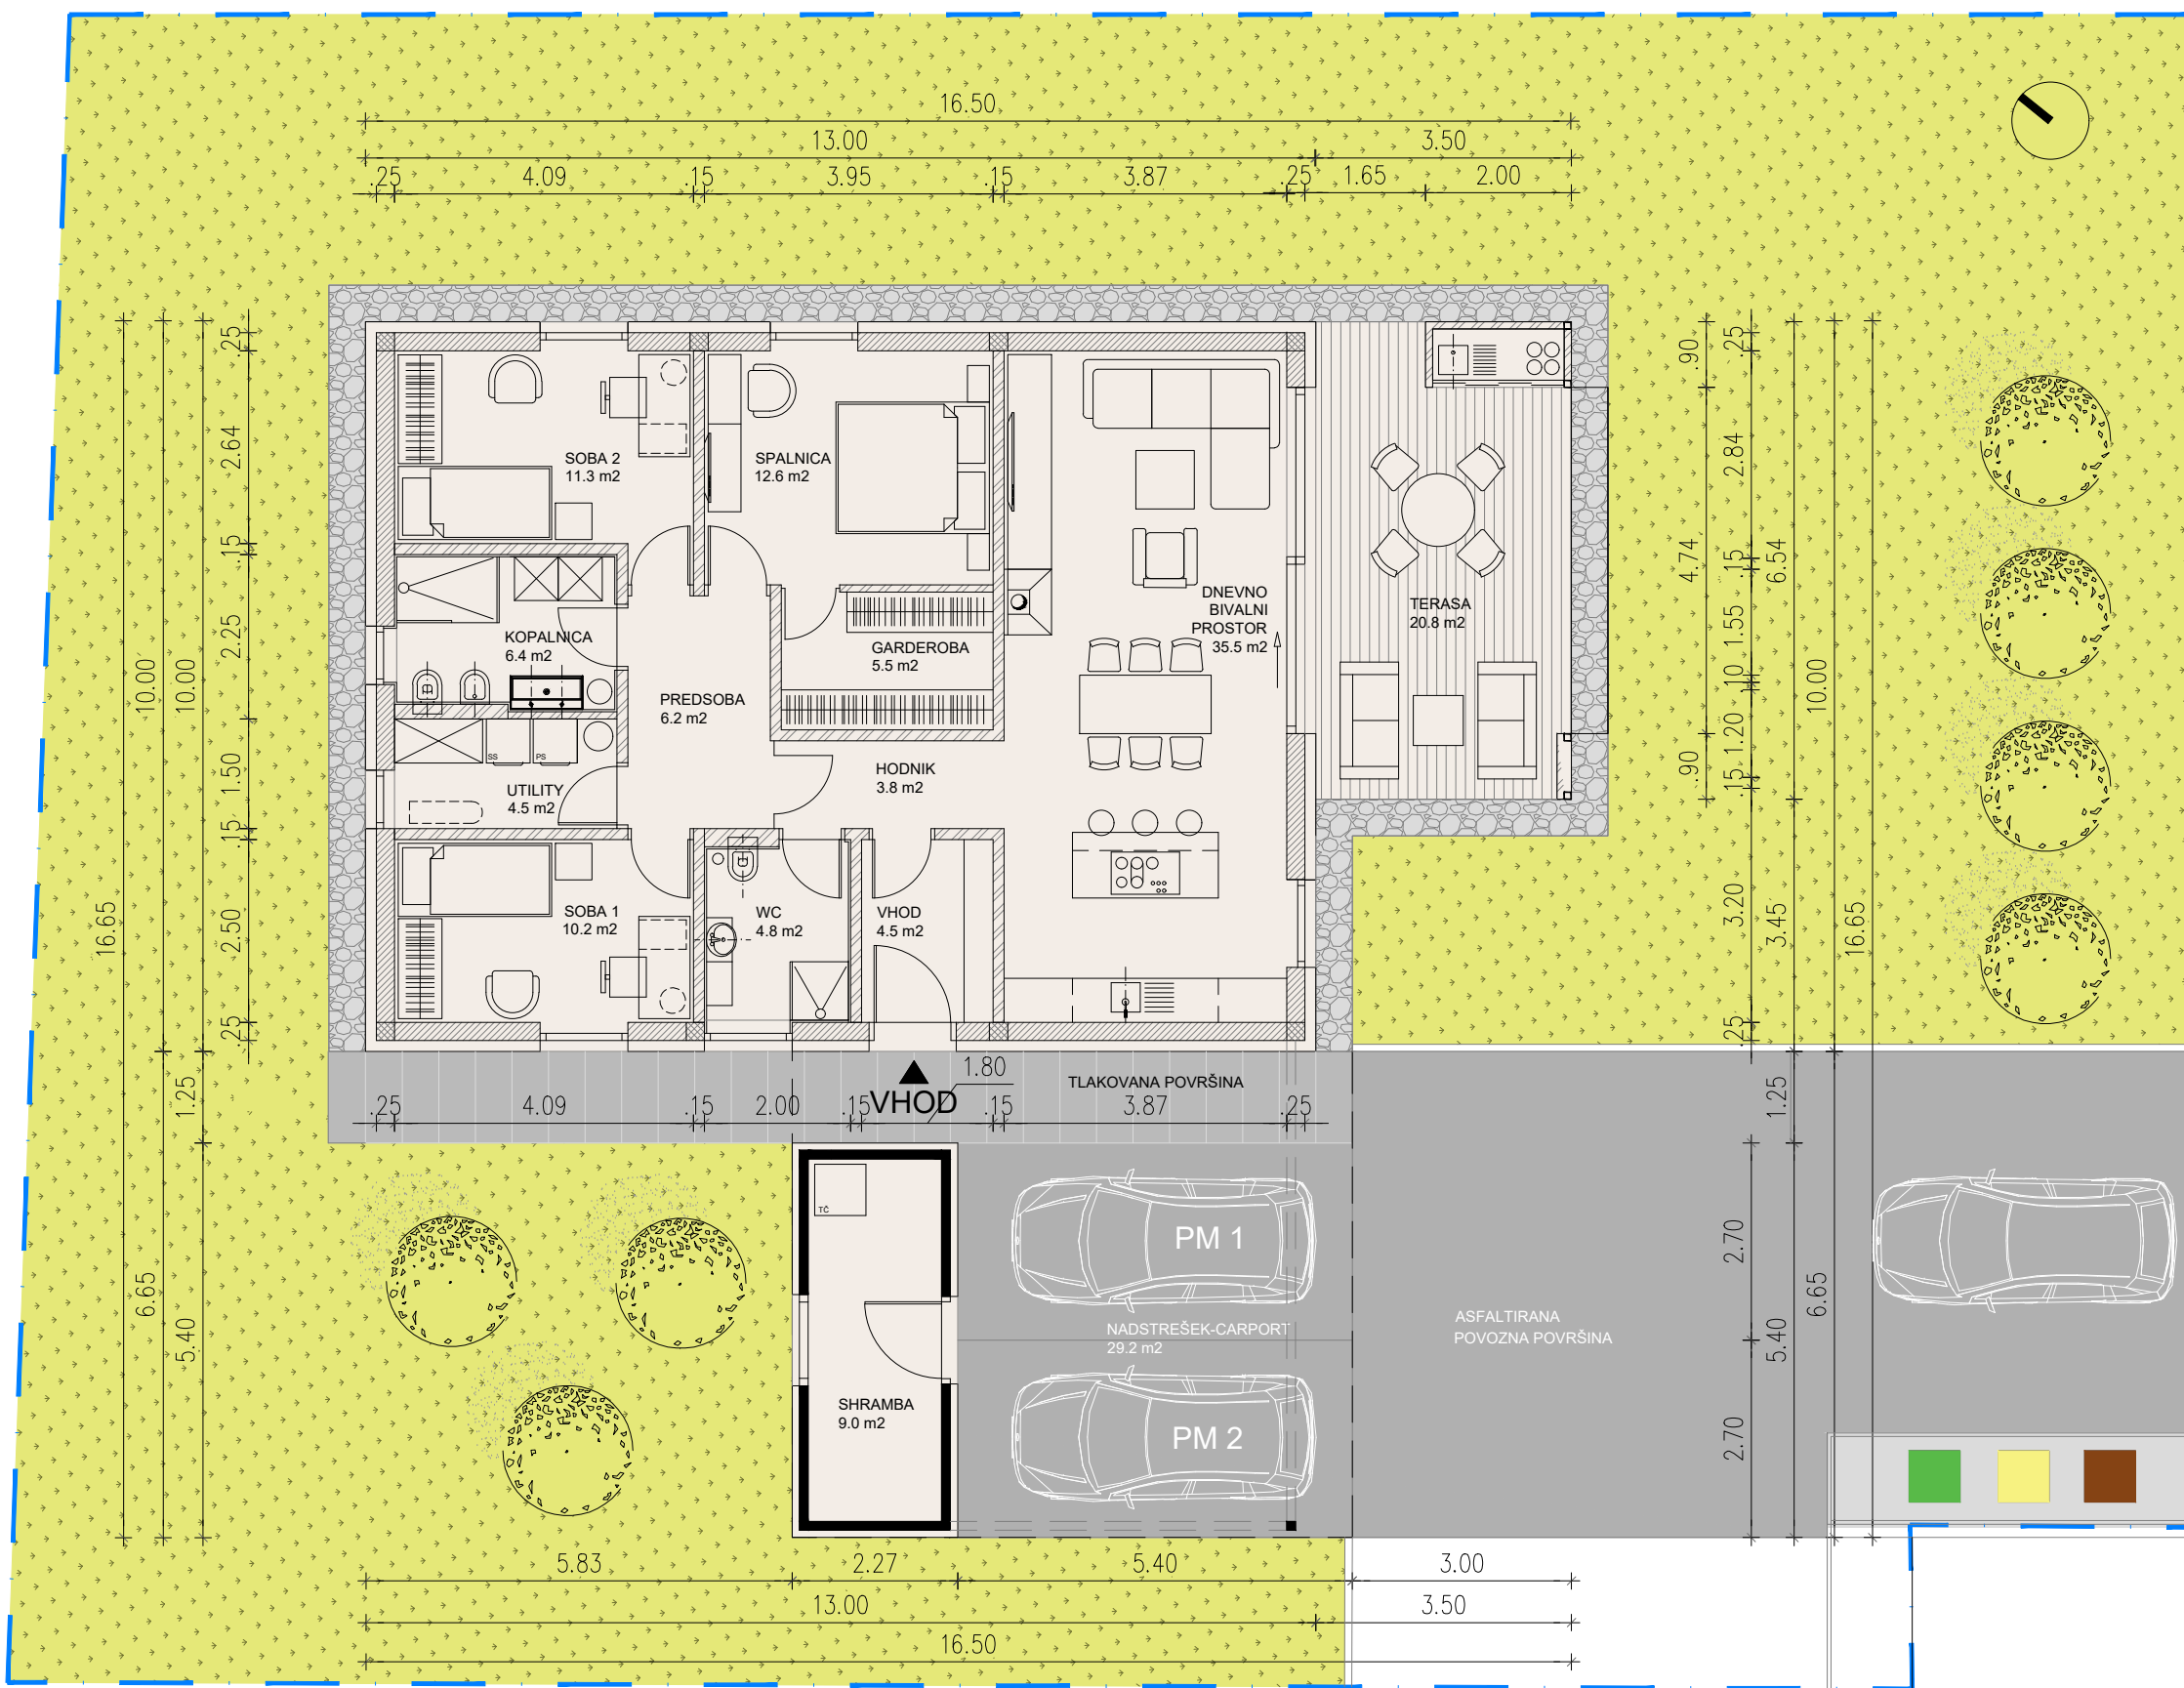

Seznam prostorov - Objekt 2:

1. Vhod	4,5 m ²
2. Hodnik	3,8 m ²
3. Dnevno bivalni prostor	35,5 m ²
4. Predsoba	6,2 m ²
5. Spalnica	12,6 m ²
6. Garderoba	5,5 m ²
7. Soba 1	10,2 m ²
8. Soba 2	11,3 m ²
9. Kopalnica	6,4 m ²
10. Utility	4,5 m ²
11. WC	4,8 m ²
12. Terasa	20,8 m ²

Neto površina 126,1 m²

Nadstrešek / carport = 29,2 m²
Zunanja shramba = 9,0 m²

Skupaj neto površina 164,3 m²

OBJEKT 2 - TLORIS PRITLIČJA

DVE ENOSTANOVANJSKI HIŠI V POLZELI

Projektant

ARHITEKT Alen Bauer, s.p. Laze pri Kostelu 16, 1336 Kostel
E: alen.bauer.udia@gmail.com / T: 031 455 773