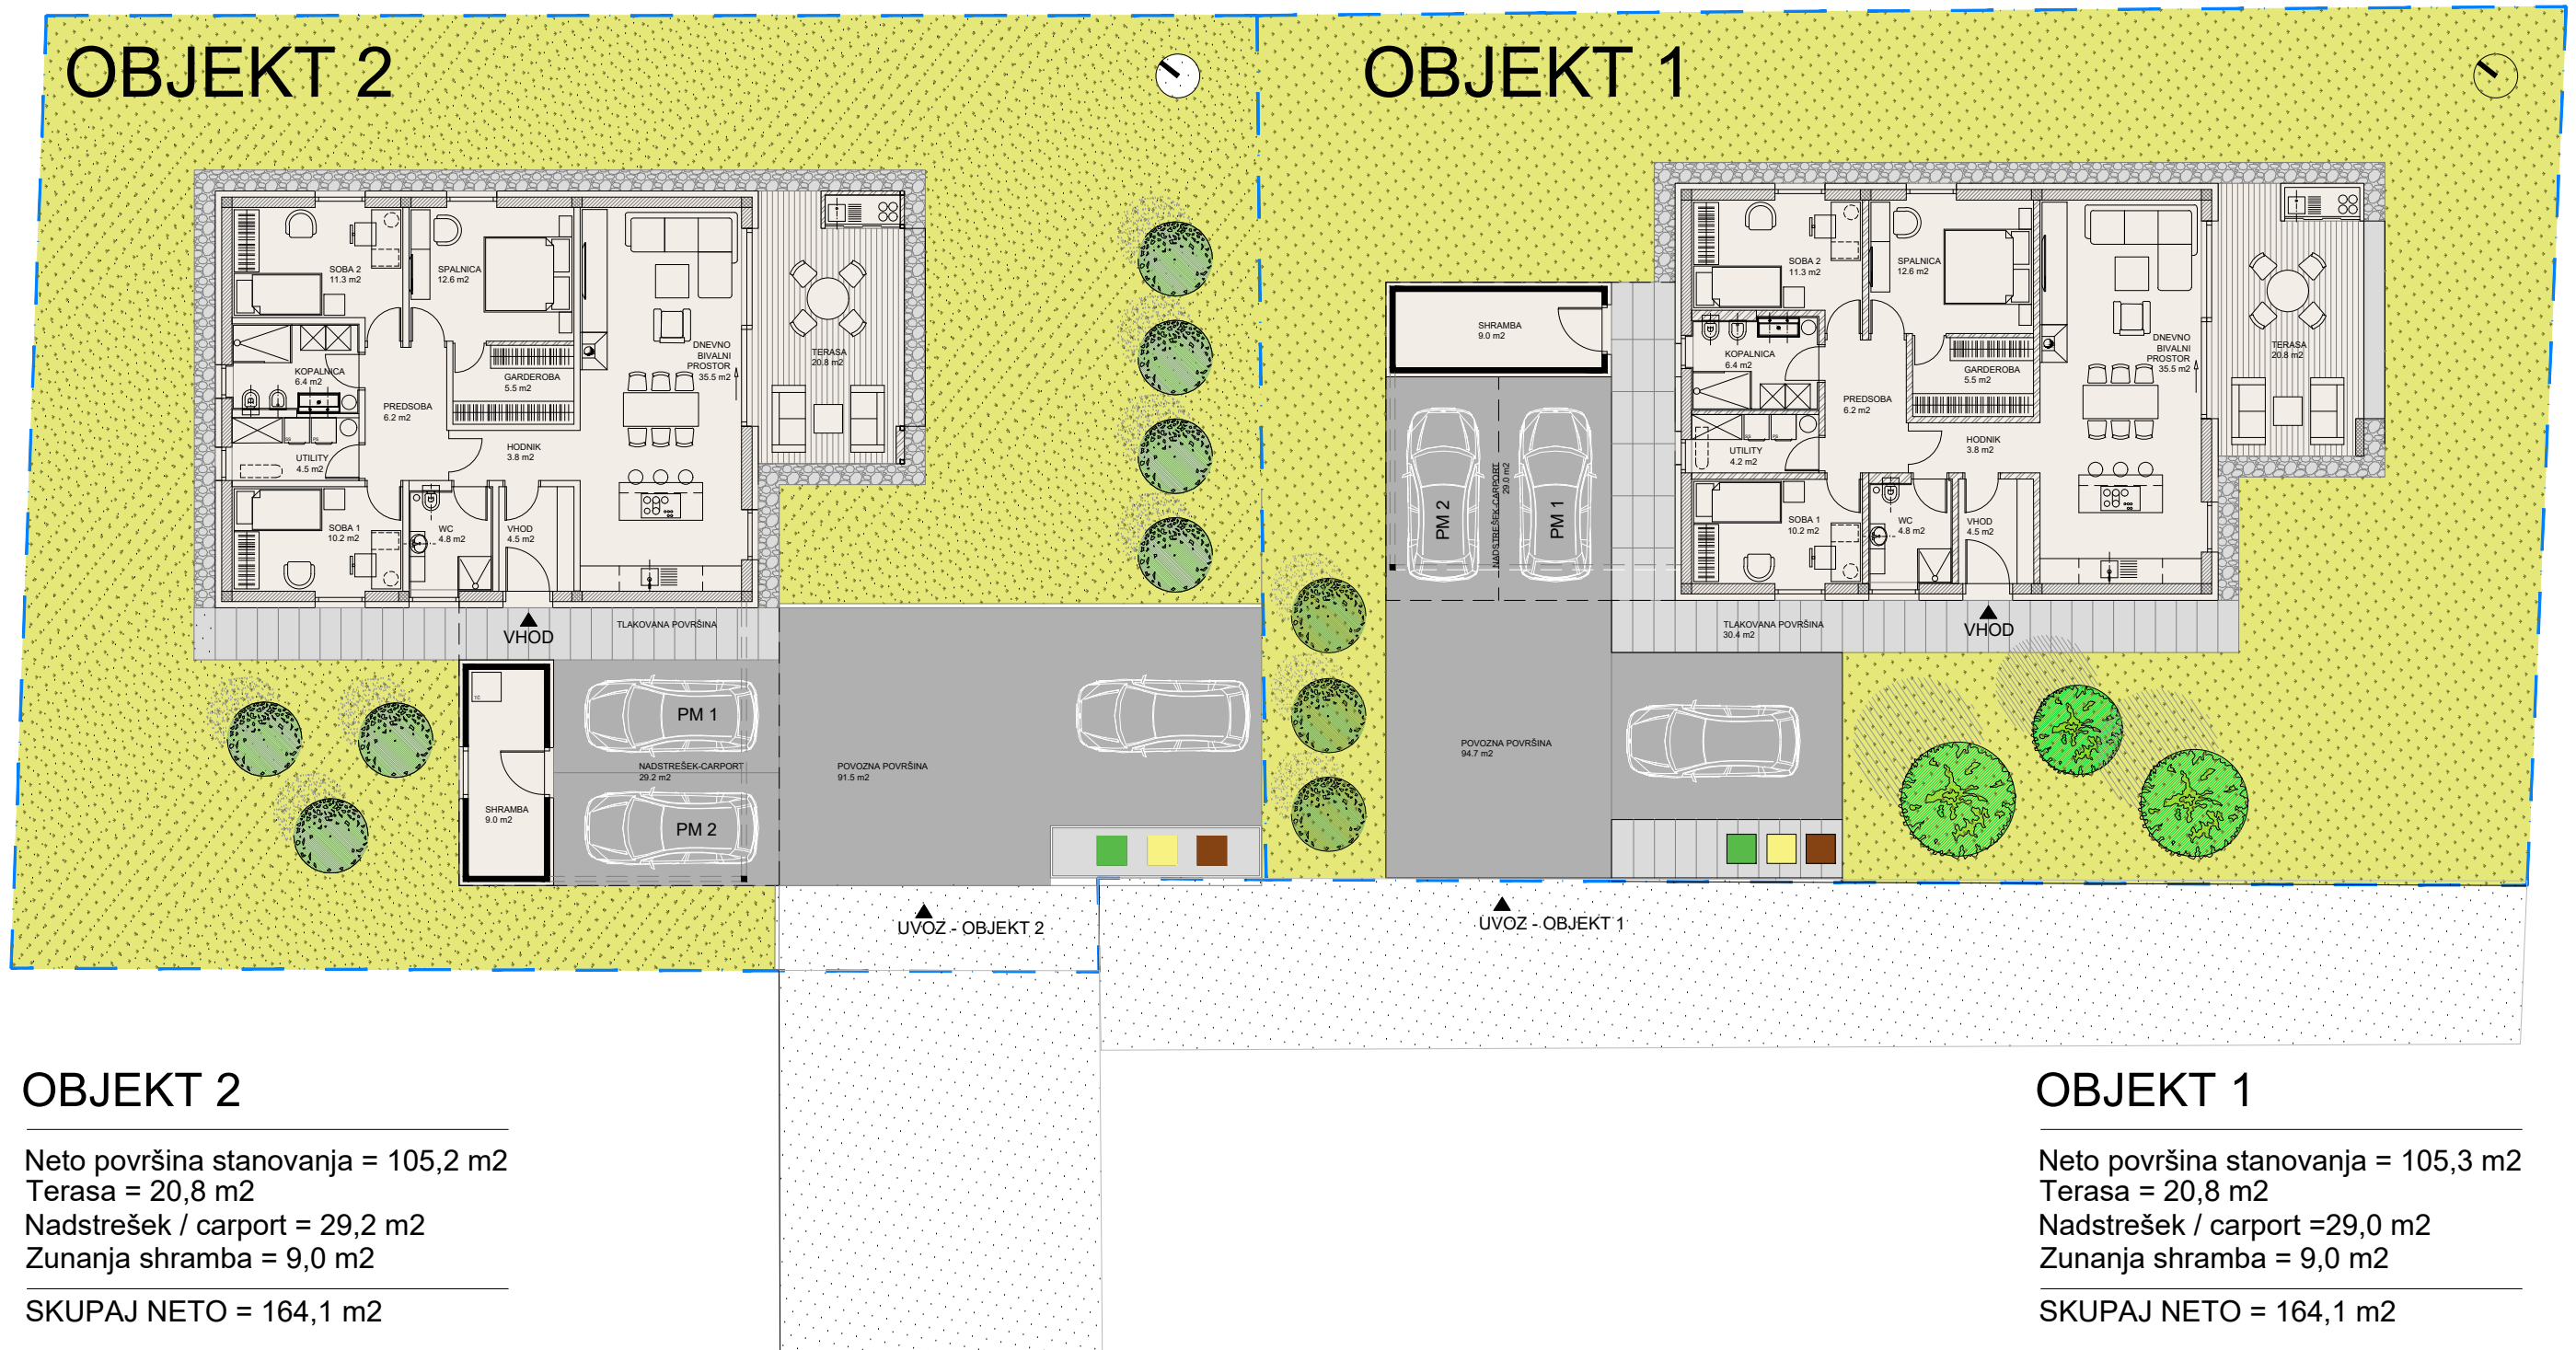

DVE ENOSTANOVANJSKI HIŠI V POLZELI

Projektant	 ARHITEKT ALEN BAUER, S.P. ARHITEKT Alen Bauer, s.p. Laze pri Kostelu 16, 1336 Kostel E: alen.bauer.udia@gmail.com / T: 031 455 773	Objekt	Dve enostanovanjski hiši
		Lokacija	POLZELA, Malteška cesta
		Vsebina	SITUACIJA TLORIS PRITLIČJA M : 200